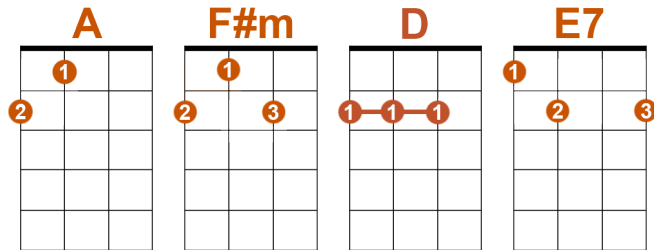

# Stand by Me [www.tab-ukulele.com](http://www.tab-ukulele.com)

Ben E. King

Strum: BAS BAS HAUT HAUT BAS HAUT

Intro: / A - - - / A - - - / F#m7 - - - / F#m7 - - - /  
/ D - - - / E7 - - - / A - - - / A - - - /

## First Verse

**A** (2)

When the night has come

**F#m7** (2)

And the land is dark

**D** (1)

**E7** (1)

**A** (2)

## Second Verse

**A** (2)

If the sky that we look upon

**F#m7** (2)

Should tumble and fall

**D** (1)

**E7** (1)

**A** (2)

La basse

<b>A</b>	<b>A</b>	<b>F#m</b>	<b>F#m</b>
A--0---0-----0---0---0-----0-----			
E-----0-4-----4-2---2---0--2---2---2-0-----			
C-----			
G-----			

<b>D</b>	<b>E</b>	<b>A</b>	<b>A</b>
A-----0-----0-----0---0-----			
E-----2-0---0---0-4-----0-4-----0-4---			
C--2---2---2-----			
G-----			